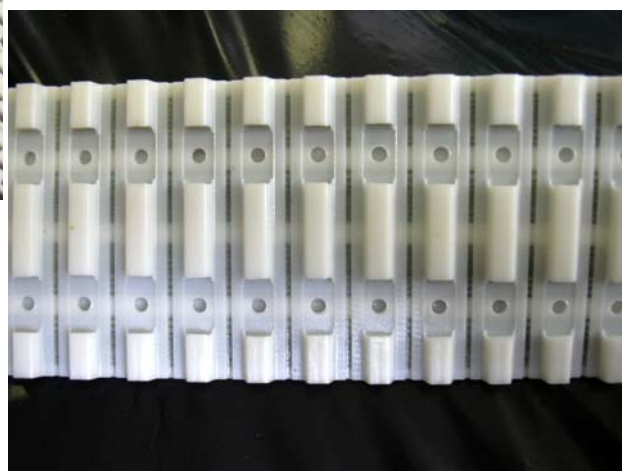

## MEGALINEAR 50T10-FS

Accurate  
News

Vi har nöjet att presentera nyheten MEGALINEAR 50T10 FS, bearbetad för montering av medbringare i efterhand.

Kuggremmen är fräst och borrarad, se bilder ovan, för att monteras med kugginsatser kallade "false teeth".

Kuggremmen är utvecklad för transportapplikationer.

För mer information kontakta oss!

Vänliga hälsningar

Accurate Nordic